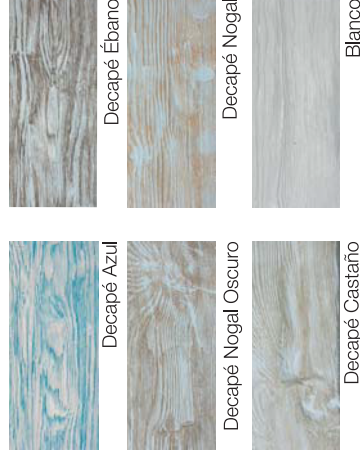

NOVEDAD

VIGA RÚSTICA 4 METROS

ROLLOS UNIÓN FORJA

KIT DE RETOQUE

ELEMENTOS DE MONTAJE

VIGAS Y PANIELES
EN POLIURETANO RÍGIDO
IMITACIÓN MADERA

604 100 700 · 968 92 18 56
info@laviguera.es · www.laviguera.es

CARTA DE COLORES

COLORES LISOS

DECAPÉS

ESPECIAL
Ambientes Rústicos
Interior y Exterior

VIGA RÚSTICA CUADRADA

FABRICACIÓN A MEDIDA Y BAJO PEDIDO EN CUALQUIER MEDIDA

<p>REF. 1930 Dimensiones Exterior 300 cm x 19 cm x 20 cm Dimensiones Interior 300 cm x 15 cm x 18 cm</p>	<p>REF. 1931 Dimensiones Exterior 300 cm x 29 cm x 30 cm Dimensiones Interior 300 cm x 25 cm x 28 cm</p>	<p>REF. 1932 Dimensiones Exterior 300 cm x 39 cm x 40 cm Dimensiones Interior 300 cm x 35 cm x 38 cm</p>	<p>REF. 1933 Dimensiones Exterior 300 cm x 49 cm x 50 cm Dimensiones Interior 300 cm x 45 cm x 48 cm</p>	<p>REF. 1934 Dimensiones Exterior 300 cm x 59 cm x 60 cm Dimensiones Interior 300 cm x 55 cm x 58 cm</p>
---	---	---	---	---