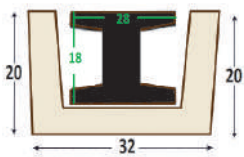

VIGAS Y PANELES EN POLIURETANO

PRECIO UNIDAD

!!!!!! COMO CALCULAR LA MEDIDA DE LA VIGA QUE NECESITAS !!!!!
debes añadir 2 cm en el alto y 4cm en el ancho del espacio a recubrir
EJEMPLO: para este caso necesitamos una viga con medidas exteriores
32cm ancho x 20 cm de alto (**total perímetro 72cm**)
REF. 1931 en 3 metros o REF. 1941 en 4 metros

Ref. 1930		VIGA RÚSTICA CUADRADA PERÍMETRO HASTA 59 CM Med. Exterior: 300 x 19 x 20 cm Med. Interior: 300 x 15 x 18 cm	KIT DE MONTAJE No Incluido <i>Color Disponible:</i> - Castaño - Ebano - Nogal Oscuro - Nogal	145,77 € 150,14 € Decapé
Ref. 1931		VIGA RÚSTICA CUADRADA PERÍMETRO HASTA 89 CM Med. Exterior: 300 x 29 x 30 cm Med. Interior: 300 x 25 x 28 cm	KIT DE MONTAJE No Incluido <i>Color Disponible:</i> - Castaño - Ebano - Nogal Oscuro - Nogal	170,23 € 174,99 € Decapé
Ref. 1932		VIGA RÚSTICA CUADRADA PERÍMETRO HASTA 119 CM Med. Exterior: 300 x 39 x 40 cm Med. Interior: 300 x 35 x 38 cm	KIT DE MONTAJE No Incluido <i>Color Disponible:</i> - Castaño - Ebano - Nogal Oscuro - Nogal	210,42 € 214,61 € Decapé
Ref. 1933		VIGA RÚSTICA CUADRADA PERÍMETRO HASTA 149 CM Med. Exterior: 300 x 49 x 50 cm Med. Interior: 300 x 45 x 48 cm	KIT DE MONTAJE No Incluido <i>Color Disponible:</i> - Castaño - Ebano - Nogal Oscuro - Nogal	303,09 € 308,92 € Decapé
Ref. 1934		VIGA RÚSTICA CUADRADA PERÍMETRO HASTA 179 CM Med. Exterior: 300 x 59 x 60 cm Med. Interior: 300 x 55 x 58 cm	KIT DE MONTAJE No Incluido <i>Color Disponible:</i> - Castaño - Ebano - Nogal Oscuro - Nogal	335,49 € 343,64 € Decapé
Ref. 1940		VIGA RÚSTICA CUADRADA PERÍMETRO HASTA 59 CM Med. Exterior: 400 x 19 x 20 cm Med. Interior: 400 x 15 x 18 cm	KIT DE MONTAJE No Incluido <i>Color Disponible:</i> - Castaño - Ebano - Nogal Oscuro - Nogal	188,99 € 194,85 € Decapé
Ref. 1941		VIGA RÚSTICA CUADRADA PERÍMETRO HASTA 89 CM Med. Exterior: 400 x 29 x 30 cm Med. Interior: 400 x 25 x 28 cm	KIT DE MONTAJE No Incluido <i>Color Disponible:</i> - Castaño - Ebano - Nogal Oscuro - Nogal	246,50 € 253,43 € Decapé
Ref. 1942		VIGA RÚSTICA CUADRADA PERÍMETRO HASTA 119 CM Med. Exterior: 400 x 39 x 40 cm Med. Interior: 400 x 35 x 38 cm	KIT DE MONTAJE No Incluido <i>Color Disponible:</i> - Castaño - Ebano - Nogal Oscuro - Nogal	346,66 € 357,08 € Decapé
Ref. 1943		VIGA RÚSTICA CUADRADA PERÍMETRO HASTA 149 CM Med. Exterior: 400 x 49 x 50 cm Med. Interior: 400 x 45 x 48 cm	KIT DE MONTAJE No Incluido <i>Color Disponible:</i> - Castaño - Ebano - Nogal Oscuro - Nogal	429,43 € 440,55 € Decapé