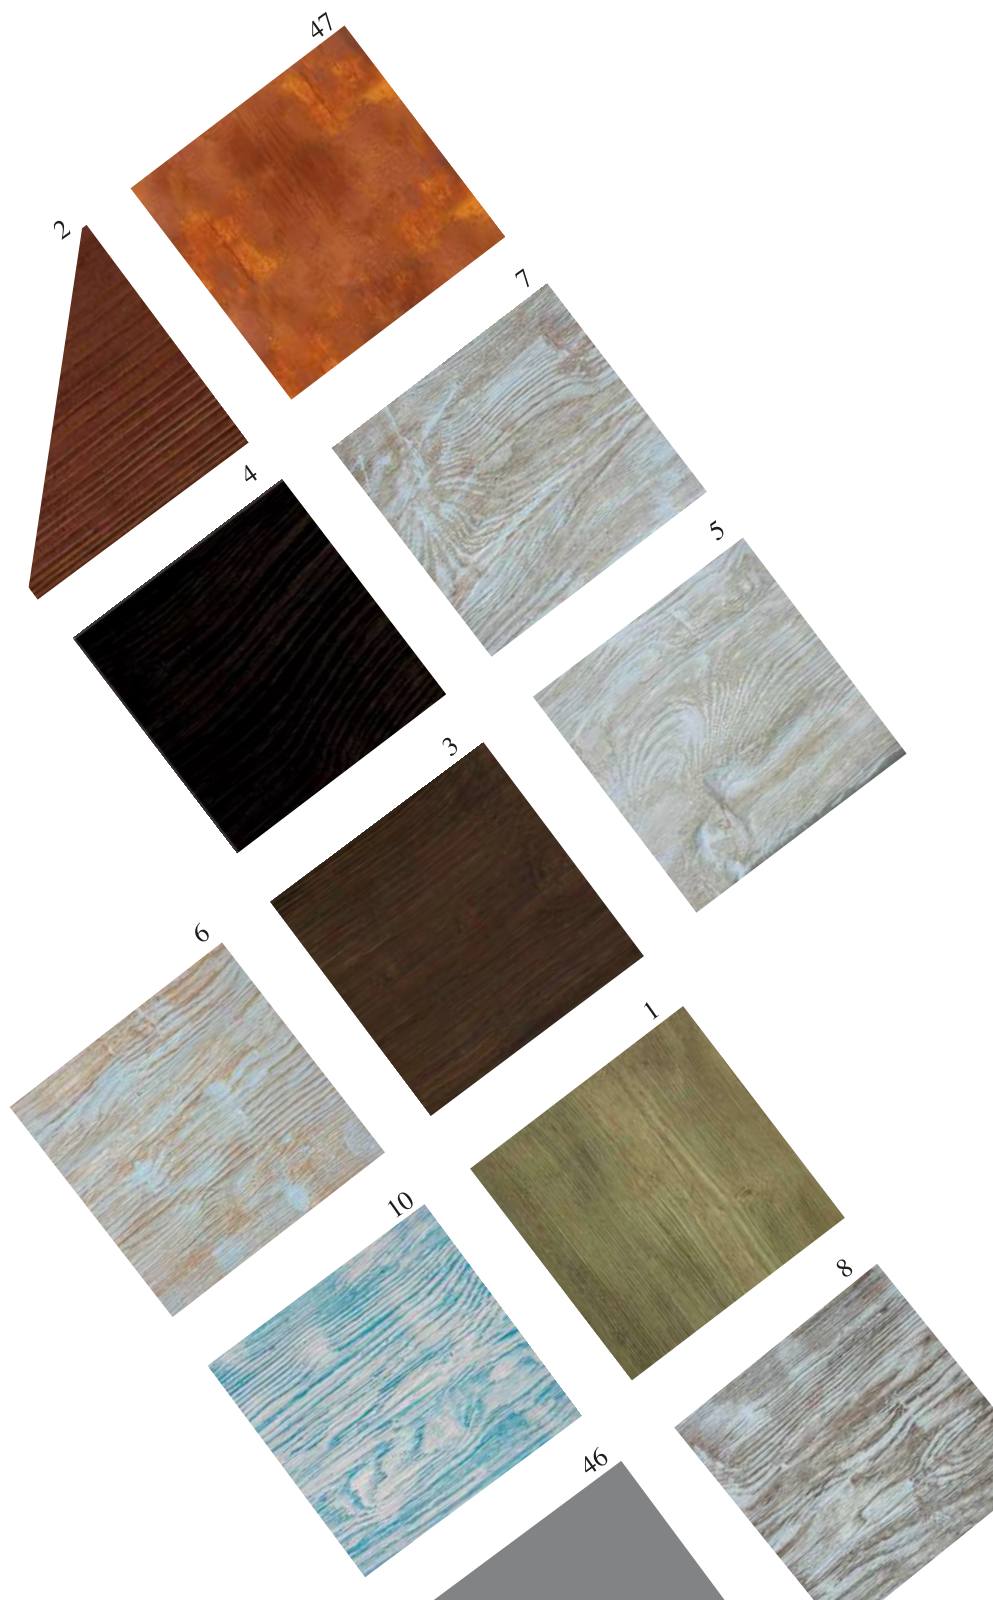

TARIFA 2023

LaViguería

Vigas y Paneles en Poliuretano

VIGAS Y PANELES EN POLIURETANO

PRECIO UNIDAD

Ref. 1901		<p>VIGA RÚSTICA CUADRADA</p> <p>Med. Exterior: 300 x 22,5 x 17,5 cm Med. Interior: 290 x 16,5 x 14,5 cm</p>	<p>KIT DE MONTAJE Incluido</p> <p><i>Color Disponible:</i> 8 436044 420115 - Castaño 8 436044 420146 - Ebano 8 436044 420139 - Nogal Oscuro 8 436044 420122 - Nogal</p>	<p>108,92 €</p> <p>111,98 € Decapé</p>
Ref. 1902		<p>VIGA RÚSTICA CUADRADA</p> <p>Med. Exterior: 300 x 16 x 13 cm Med. Interior: 290 x 10 x 11 cm</p>	<p>KIT DE MONTAJE Incluido</p> <p><i>Color Disponible:</i> 8 436044 420214 - Castaño 8 436044 420245 - Ebano 8 436044 420238 - Nogal Oscuro 8 436044 420221 - Nogal</p>	<p>69,04 €</p> <p>72,21 € Decapé</p>
Ref. 1903		<p>VIGA RÚSTICA CUADRADA</p> <p>Med. Exterior: 300 x 12,5 x 8 cm Med. Interior: 290 x 8 x 6 cm</p>	<p>KIT DE MONTAJE Incluido</p> <p><i>Color Disponible:</i> 8 436044 420313 - Castaño 8 436044 420344 - Ebano 8 436044 420337 - Nogal Oscuro 8 436044 420320 - Nogal</p>	<p>47,71 €</p> <p>51,25 € Decapé</p>
Ref. 1904		<p>VIGA RÚSTICA CUADRADA</p> <p>Med. Exterior: 300 x 7 x 5 cm Med. Interior: 290 x 3 x 3 cm</p>	<p>KIT DE MONTAJE No Incluido</p> <p><i>Color Disponible:</i> 8 436044 420412 - Castaño 8 436044 420443 - Ebano 8 436044 420436 - Nogal Oscuro 8 436044 420429 - Nogal</p>	<p>33,22 €</p> <p>37,63 € Decapé</p>
Ref. 1905		<p>VIGA RÚSTICA CUADRADA</p> <p>Med. Exterior: 300 x 15 x 18,5 cm Med. Interior: 290 x 10 x 15,5 cm</p>	<p>KIT DE MONTAJE Incluido</p> <p><i>Color Disponible:</i> 8 436044 420511 - Castaño 8 436044 420542 - Ebano 8 436044 420535 - Nogal Oscuro 8 436044 420528 - Nogal</p>	<p>81,82 €</p> <p>85,10 € Decapé</p>
Ref. 1906		<p>PANEL RÚSTICO Sin lamas</p> <p>Med. Exterior: 300 x 60 x 2 cm</p>	<p>KIT DE MONTAJE No Incluido</p> <p><i>Color Disponible:</i> 8 436044 420610 - Castaño 8 436044 420641 - Ebano 8 436044 420634 - Nogal Oscuro 8 436044 420627 - Nogal</p>	<p>88,63 €</p> <p>91,56 € Decapé</p>
Ref. 1907		<p>VIGA RÚSTICA 1/2 CAÑA RECTA</p> <p>Med. Exterior: 300 x 12,5 x 7 cm Med. Interior: 290 x 9 x 3,5 cm</p>	<p>KIT DE MONTAJE Incluido</p> <p><i>Color Disponible:</i> 8 436044 420719 - Castaño 8 436044 420740 - Ebano 8 436044 420733 - Nogal Oscuro 8 436044 420726 - Nogal</p>	<p>46,33 €</p> <p>49,27 € Decapé</p>
Ref. 1908		<p>VIGA RÚSTICA 1/2 CAÑA CURVADA</p> <p>Med. Exterior: 300 x 14 x 7,5 cm Med. Interior: 290 x 6 x 4 cm</p>	<p>KIT DE MONTAJE Incluido</p> <p><i>Color Disponible:</i> 8 436044 420818 - Castaño 8 436044 420849 - Ebano 8 436044 420832 - Nogal Oscuro 8 436044 420825 - Nogal</p>	<p>50,14 €</p> <p>54,41 € Decapé</p>
Ref. 1909		<p>VIGA RÚSTICA CUADRADA</p> <p>Med. Exterior: 300 x 10 x 5 cm Med. Interior: 290 x 6 x 2,5 cm</p>	<p>KIT DE MONTAJE Incluido</p> <p><i>Color Disponible:</i> 8 436044 420917 - Castaño 8 436044 420948 - Ebano 8 436044 420931 - Nogal Oscuro 8 436044 420924 - Nogal</p>	<p>42,29 €</p> <p>45,61 € Decapé</p>
Ref. 1910		<p>PANEL MACHIMBRADO (6 lamas)</p> <p>Med. Exterior: 300 x 62 x 2 cm</p>	<p>KIT DE MONTAJE No Incluido</p> <p><i>Color Disponible:</i> 8 436044 421013 - Castaño 8 436044 421044 - Ebano 8 436044 421037 - Nogal Oscuro 8 436044 421020 - Nogal</p>	<p>88,40 €</p> <p>91,56 € Decapé</p>