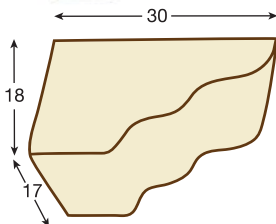

Dimensiones Interior
Macizo

■ Ménsulas recomendadas para ésta viga

REF. 1421- MÉNSULA

Dimensiones Exterior
20,5 cm largo x 13,5 cm ancho x 12 cm alto

REF. 1424- MÉNSULA TALLADA

Dimensiones Exterior
27,5 cm largo x 13cm ancho x 14 cm alto

Detalle completo Viga 1917

1918 ■

REF. 1918 - VIGA RÚSTICA CUADRADA

Dimensiones Exterior
300 cm largo x 18 cm ancho x 23 cm alto
Dimensiones Interior
290 cm largo x 12 cm ancho x 18,5 cm alto

Detalle sección Viga 1918 - Nogal oscuro

■ Ménsulas recomendadas para ésta viga

REF. 1418 - MÉNSULA

Dimensiones Exterior
30 cm largo x 17 cm ancho x 18 cm alto

REF. 1421- MÉNSULA

Dimensiones Exterior
20,5 cm largo x 13,5 cm ancho x 12 cm alto

Detalle completo Viga 1918