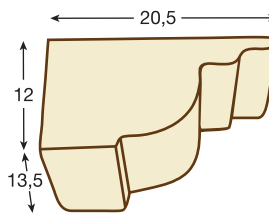

■ Ménsulas recomendadas para ésta viga

REF. 1418 - MÉNSULA

Dimensiones Exterior
30 cm largo x 17 cm ancho x 18 cm alto

REF. 1421- MÉNSULA

Dimensiones Exterior
20,5 cm largo x 13,5 cm ancho x 12 cm alto

Detalle completo Viga 1918

REF. 1424- MÉNSULA TALLADA

Dimensiones Exterior
27,5 cm largo x 13cm ancho x 14 cm alto

REF. 1430- MÉNSULA

Dimensiones Exterior
47 cm largo x 16,3 cm ancho x 21 cm alto

REF. 1450 - MÉNSULA

Dimensiones Exterior
41 cm largo x 14 cm ancho x 15 cm alto

1922 ■

REF. 1922 - VIGA RÚSTICA CUADRADA

Dimensiones Exterior
300 cm largo x 16 cm ancho x 4,5 cm alto
Dimensiones Interior
290 cm largo x 12,5 cm ancho x 2,5 cm alto

Detalle sección Viga 1922 - Castaño

■ Ménsulas recomendadas para ésta viga

REF. 1421- MÉNSULA

Dimensiones Exterior
20,5 cm largo x 13,5 cm ancho x 12 cm alto

REF. 1424- MÉNSULA TALLADA

Dimensiones Exterior
27,5 cm largo x 13cm ancho x 14 cm alto

Detalle completo Viga 1922

■ 1907

Detalle sección Viga 1907
Nogal oscuro