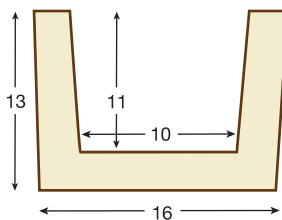

REF. 1902 - VIGA RÚSTICA CUADRADA

Dimensiones Exterior
300 cm largo x 16 cm ancho x 13 cm alto
Dimensiones Interior
290 cm largo x 10 cm ancho x 11 cm alto