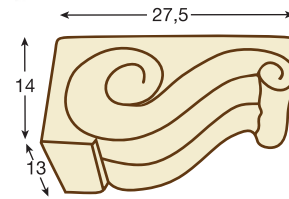

■ Ménsulas recomendadas para ésta viga

REF. 1418 - MÉNSULA

Dimensiones Exterior
30 cm largo x 17 cm ancho x 18 cm alto

REF. 1421- MÉNSULA

Dimensiones Exterior
20,5 cm largo x 13,5 cm ancho x 12 cm alto

Detalle completo Viga 1918

REF. 1424- MÉNSULA TALLADA

Dimensiones Exterior
27,5 cm largo x 13cm ancho x 14 cm alto

REF. 1430- MÉNSULA

Dimensiones Exterior
47 cm largo x 16,3 cm ancho x 21 cm alto

REF. 1450 - MÉNSULA

Dimensiones Exterior
41 cm largo x 14 cm ancho x 15 cm alto

1922 ■

REF. 1922 - VIGA RÚSTICA CUADRADA

Dimensiones Exterior
300 cm largo x 16 cm ancho x 4,5 cm alto
Dimensiones Interior
290 cm largo x 12,5 cm ancho x 2,5 cm alto

Detalle sección Viga 1922 - Castaño

■ Ménsulas recomendadas para ésta viga

REF. 1421- MÉNSULA

Dimensiones Exterior
20,5 cm largo x 13,5 cm ancho x 12 cm alto

REF. 1424- MÉNSULA TALLADA

Dimensiones Exterior
27,5 cm largo x 13cm ancho x 14 cm alto

Detalle completo Viga 1922

■ 1907

Detalle sección Viga 1907
Nogal oscuro