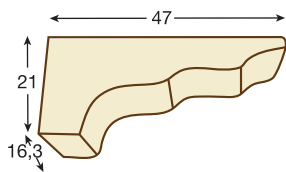

Detalle completo Viga 1908

REF. 1908 - VIGA RÚSTICA 1/2 CAÑA CURVADA

Dimensiones Exterior
300 cm largo x 14 cm ancho x 7,5 cm alto
Dimensiones Interior
290 cm largo x 6 cm ancho x 4 cm alto

■ 1923

Detalle sección Viga 1923
Ébano

Detalle completo Viga 1923

REF. 1923 - VIGA RÚSTICA 1/2 CAÑA RECTA

Dimensiones Exterior
300 cm largo x 23 cm ancho x 12 cm alto
Dimensiones Interior
290 cm largo x 18 cm ancho x 9 cm alto

■ N901

■ Ménsulas recomendadas para ésta viga

REF. 1430 - MÉNSULA

Dimensiones Exterior
47 cm largo x 16,3 cm ancho x 21 cm alto

REF. 1450 - MÉNSULA

Dimensiones Exterior
41 cm largo x 14 cm ancho x 15 cm alto

Detalle sección Viga N901 - Nogal oscuro

Detalle completo Viga N901