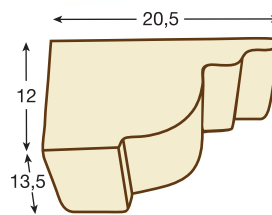

■ Ménsulas recomendadas para ésta viga

**REF. 1414 - MÉNSULA**

Dimensiones Exterior
15 cm largo x 9 cm ancho x 6 cm alto

REF. 1425 - MÉNSULA TALLADA

Dimensiones Exterior
16 cm largo x 8,5 cm ancho x 9,5 cm alto

Detalle sección Viga 1914 - Nogal

Detalle completo Viga 1914

Siente tu Hogar
Poliuretano imitación madera

1915 ■

Detalle sección Viga 1915 - Castaño

REF. 1915 - VIGA RÚSTICA CUADRADA

Dimensiones Exterior
300 cm largo x 14,5 cm ancho x 8 cm alto

Dimensiones Interior
290 cm largo x 11 cm ancho x 5,5 cm alto

Detalle completo Viga 1915

■ Ménsulas recomendadas para ésta viga

REF. 1421- MÉNSULA

Dimensiones Exterior
20,5 cm largo x 13,5 cm ancho x 12 cm alto

REF. 1424- MÉNSULA TALLADA

Dimensiones Exterior
27,5 cm largo x 13cm ancho x 14 cm alto

■ 1917

Detalle sección Viga 1917 - Castaño

REF. 1917 - VIGA RÚSTICA MACIZA

Dimensiones Exterior
300 cm largo x 12,5 cm ancho x 4 cm alto