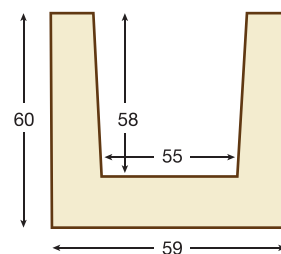

Dimensiones Exterior
300 cm largo x 19 cm ancho x 20 cm alto
Dimensiones Interior
300 cm largo x 15 cm ancho x 18 cm alto

REF. 1940. VIGA RÚSTICA CUADRADA 4M

Dimensiones Exterior
400 cm largo x 19 cm ancho x 20 cm alto
Dimensiones Interior
400 cm largo x 15 cm ancho x 18 cm alto

REF. 1932. VIGA RÚSTICA CUADRADA 3M

Dimensiones Exterior
300 cm largo x 39 cm ancho x 40 cm alto
Dimensiones Interior
300 cm largo x 35 cm ancho x 38 cm alto

REF. 1942. VIGA RÚSTICA CUADRADA 4M

Dimensiones Exterior
400 cm largo x 39 cm ancho x 40 cm alto
Dimensiones Interior
400 cm largo x 35 cm ancho x 38 cm alto

REF. 1933. VIGA RÚSTICA CUADRADA 3M

Dimensiones Exterior
300 cm largo x 49 cm ancho x 50 cm alto
Dimensiones Interior
300 cm largo x 45 cm ancho x 48 cm alto

REF. 1943. VIGA RÚSTICA CUADRADA 4M

Dimensiones Exterior
400 cm largo x 49 cm ancho x 50 cm alto
Dimensiones Interior
400 cm largo x 45 cm ancho x 48 cm alto

REF. 1934. VIGA RÚSTICA CUADRADA 3M

Dimensiones Exterior
300 cm largo x 59 cm ancho x 60 cm alto
Dimensiones Interior
300 cm largo x 55 cm ancho x 58 cm alto

REF. 1944. VIGA RÚSTICA CUADRADA 4M

Dimensiones Exterior
400 cm largo x 59 cm ancho x 60 cm alto
Dimensiones Interior
400 cm largo x 55 cm ancho x 58 cm alto