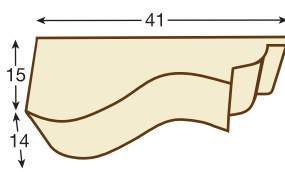

Detalle completo Viga 1908

REF. 1908 - VIGA RÚSTICA 1/2 CAÑA CURVADA

Dimensiones Exterior
300 cm largo x 14 cm ancho x 7,5 cm alto
Dimensiones Interior
290 cm largo x 6 cm ancho x 4 cm alto

■ 1923

Detalle sección Viga 1923
Ébano

Detalle completo Viga 1923

REF. 1923 - VIGA RÚSTICA 1/2 CAÑA RECTA

Dimensiones Exterior
300 cm largo x 23 cm ancho x 12 cm alto
Dimensiones Interior
290 cm largo x 18 cm ancho x 9 cm alto

■ N901

■ Ménsulas recomendadas para ésta viga

REF. 1430 - MÉNSULA

Dimensiones Exterior
47 cm largo x 16,3 cm ancho x 21 cm alto

REF. 1450 - MÉNSULA

Dimensiones Exterior
41 cm largo x 14 cm ancho x 15 cm alto

Detalle sección Viga N901 - Nogal oscuro

Detalle completo Viga N901