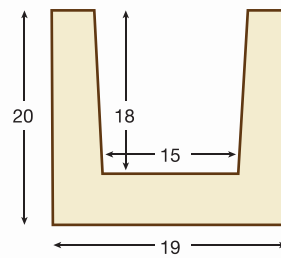

Crea tu Ambiente Rústico

Vigas y Paneles imitación madera

VIGA RÚSTICA CUADRADA

FABRICACIÓN A MEDIDA Y BAJO PEDIDO EN CUALQUIER ANCHO, LARGO Y ALTO

VIGAS DE 3 Y 4 METROS

REF. 1930. VIGA RÚSTICA CUADRADA 3M

Dimensiones Exterior
300 cm largo x 19 cm ancho x 20 cm alto
Dimensiones Interior
300 cm largo x 15 cm ancho x 18 cm alto

REF. 1940. VIGA RÚSTICA CUADRADA 4M

Dimensiones Exterior
400 cm largo x 19 cm ancho x 20 cm alto
Dimensiones Interior
400 cm largo x 15 cm ancho x 18 cm alto

REF. 1931. VIGA RÚSTICA CUADRADA 3M

Dimensiones Exterior
300 cm largo x 29 cm ancho x 30 cm alto
Dimensiones Interior
300 cm largo x 25 cm ancho x 28 cm alto

REF. 1941. VIGA RÚSTICA CUADRADA 4M

Dimensiones Exterior
400 cm largo x 29 cm ancho x 30 cm alto
Dimensiones Interior
400 cm largo x 25 cm ancho x 28 cm alto