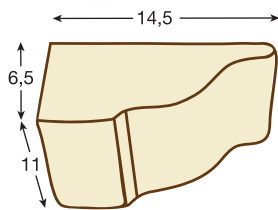

■ Ménsulas recomendadas para ésta viga

REF. 1430 - MÉNSULA

Dimensiones Exterior
47 cm largo x 16,3 cm ancho x 21 cm alto

REF. 1450 - MÉNSULA

Dimensiones Exterior
41 cm largo x 14 cm ancho x 15 cm alto

Detalle completo Viga 1901

■ Ménsulas recomendadas para ésta viga

REF. 1421 - MÉNSULA

Dimensiones Exterior
20,5 cm largo x 13,5 cm ancho x 12 cm alto

REF. 1424 - MÉNSULA TALLADA

Dimensiones Exterior
27,5 cm largo x 13 cm ancho x 14 cm alto

Detalle completo Viga 1902

■ 1903

**REF. 1903 - VIGA RÚSTICA CUADRADA**Dimensiones Exterior
300 cm largo x 12,5 cm ancho x 8 cm altoDimensiones Interior
290 cm largo x 8 cm ancho x 6 cm alto

■ Ménsula recomendada para ésta viga

**REF. 1422 - MÉNSULA**Dimensiones Exterior
14,5 cm largo x 11 cm ancho x 6,5 cm alto

Detalle sección Viga 1903 - Nogal oscuro

Detalle completo Viga 1903

■ 1904

**REF. 1904 - VIGA RÚSTICA CUADRADA**Dimensiones Exterior
300 cm largo x 7 cm ancho x 5,5 cm altoDimensiones Interior
290 cm largo x 3 cm ancho x 3 cm alto