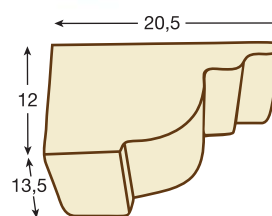

Dimensiones Interior
290 cm largo x 11 cm ancho x 5,5 cm alto

Detalle completo Viga 1915

■ Ménsulas recomendadas para ésta viga

REF. 1421- MÉNSULA

Dimensiones Exterior
20,5 cm largo x 13,5 cm ancho x 12 cm alto

REF. 1424- MÉNSULA TALLADA

Dimensiones Exterior
27,5 cm largo x 13cm ancho x 14 cm alto

■ 1917

Detalle sección Viga 1917 - Castaño

REF. 1917 - VIGA RÚSTICA MACIZA

Dimensiones Exterior
300 cm largo x 12,5 cm ancho x 4 cm alto

Dimensiones Interior
Macizo

■ Ménsulas recomendadas para ésta viga

REF. 1421- MÉNSULA

Dimensiones Exterior
20,5 cm largo x 13,5 cm ancho x 12 cm alto

REF. 1424- MÉNSULA TALLADA

Dimensiones Exterior
27,5 cm largo x 13cm ancho x 14 cm alto