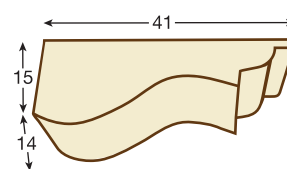

Dimensiones Interior
Macizo

■ Ménsulas recomendadas para ésta viga

REF. 1421- MÉNSULA

Dimensiones Exterior
20,5 cm largo x 13,5 cm ancho x 12 cm alto

REF. 1424- MÉNSULA TALLADA

Dimensiones Exterior
27,5 cm largo x 13cm ancho x 14 cm alto

Detalle completo Viga 1917

1918 ■

REF. 1918 - VIGA RÚSTICA CUADRADA

Dimensiones Exterior
300 cm largo x 18 cm ancho x 23 cm alto
Dimensiones Interior
290 cm largo x 12 cm ancho x 18,5 cm alto

Detalle sección Viga 1918 - Nogal oscuro

■ Ménsulas recomendadas para ésta viga

REF. 1418 - MÉNSULA

Dimensiones Exterior
30 cm largo x 17 cm ancho x 18 cm alto

REF. 1421- MÉNSULA

Dimensiones Exterior
20,5 cm largo x 13,5 cm ancho x 12 cm alto

Detalle completo Viga 1918

REF. 1424- MÉNSULA TALLADA

Dimensiones Exterior
27,5 cm largo x 13cm ancho x 14 cm alto

REF. 1430- MÉNSULA

Dimensiones Exterior
47 cm largo x 16,3 cm ancho x 21 cm alto

REF. 1450 - MÉNSULA

Dimensiones Exterior
41 cm largo x 14 cm ancho x 15 cm alto