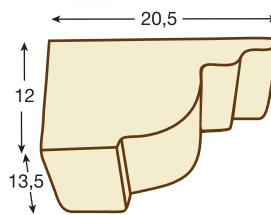

REF. 1424- MÉNSULA TALLADA

Dimensiones Exterior
27,5 cm largo x 13cm ancho x 14 cm alto

■ 1917

Detalle sección Viga 1917 - Castaño

REF. 1917 - VIGA RÚSTICA MACIZA

Dimensiones Exterior
300 cm largo x 12,5 cm ancho x 4 cm alto

Dimensiones Interior
Macizo

■ Ménsulas recomendadas para ésta viga

REF. 1421- MÉNSULA

Dimensiones Exterior
20,5 cm largo x 13,5 cm ancho x 12 cm alto

REF. 1424- MÉNSULA TALLADA

Dimensiones Exterior
27,5 cm largo x 13cm ancho x 14 cm alto

Detalle completo Viga 1917

1918 ■

REF. 1918 - VIGA RÚSTICA CUADRADA

Dimensiones Exterior
300 cm largo x 18 cm ancho x 23 cm alto
Dimensiones Interior
290 cm largo x 12 cm ancho x 18,5 cm alto

Detalle sección Viga 1918 - Nogal oscuro

■ Ménsulas recomendadas para ésta viga

REF. 1418 - MÉNSULA

Dimensiones Exterior
30 cm largo x 17 cm ancho x 18 cm alto

REF. 1421- MÉNSULA

Dimensiones Exterior
20,5 cm largo x 13,5 cm ancho x 12 cm alto

Detalle completo Viga 1918