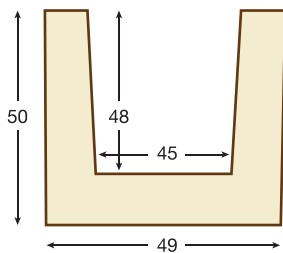

Dimensiones Exterior
300 cm largo x 19 cm ancho x 20 cm alto
Dimensiones Interior
300 cm largo x 15 cm ancho x 18 cm alto

REF. 1940. VIGA RÚSTICA CUADRADA 4M

Dimensiones Exterior
400 cm largo x 19 cm ancho x 20 cm alto
Dimensiones Interior
400 cm largo x 15 cm ancho x 18 cm alto

REF. 1931. VIGA RÚSTICA CUADRADA 3M

Dimensiones Exterior
300 cm largo x 29 cm ancho x 30 cm alto
Dimensiones Interior
300 cm largo x 25 cm ancho x 28 cm alto

REF. 1941. VIGA RÚSTICA CUADRADA 4M

Dimensiones Exterior
400 cm largo x 29 cm ancho x 30 cm alto
Dimensiones Interior
400 cm largo x 25 cm ancho x 28 cm alto

REF. 1932. VIGA RÚSTICA CUADRADA 3M

Dimensiones Exterior
300 cm largo x 39 cm ancho x 40 cm alto
Dimensiones Interior
300 cm largo x 35 cm ancho x 38 cm alto

REF. 1942. VIGA RÚSTICA CUADRADA 4M

Dimensiones Exterior
400 cm largo x 39 cm ancho x 40 cm alto
Dimensiones Interior
400 cm largo x 35 cm ancho x 38 cm alto

REF. 1933. VIGA RÚSTICA CUADRADA 3M

Dimensiones Exterior
300 cm largo x 49 cm ancho x 50 cm alto
Dimensiones Interior
300 cm largo x 45 cm ancho x 48 cm alto

REF. 1943. VIGA RÚSTICA CUADRADA 4M

Dimensiones Exterior
400 cm largo x 49 cm ancho x 50 cm alto
Dimensiones Interior
400 cm largo x 45 cm ancho x 48 cm alto