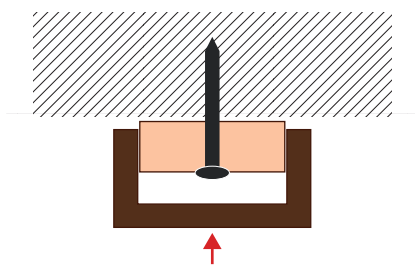

6. **ASEGURA** con púas sin cabeza fijando la viga al taco.