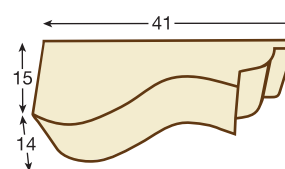

REF. 1933. VIGA RÚSTICA CUADRADA 3M

Dimensiones Exterior
300 cm largo x 49 cm ancho x 50 cm alto
Dimensiones Interior
300 cm largo x 45 cm ancho x 48 cm alto

REF. 1943. VIGA RÚSTICA CUADRADA 4M

Dimensiones Exterior
400 cm largo x 49 cm ancho x 50 cm alto
Dimensiones Interior
400 cm largo x 45 cm ancho x 48 cm alto

REF. 1934. VIGA RÚSTICA CUADRADA 3M

Dimensiones Exterior
300 cm largo x 59 cm ancho x 60 cm alto
Dimensiones Interior
300 cm largo x 55 cm ancho x 58 cm alto

REF. 1944. VIGA RÚSTICA CUADRADA 4M

Dimensiones Exterior
400 cm largo x 59 cm ancho x 60 cm alto
Dimensiones Interior
400 cm largo x 55 cm ancho x 58 cm alto

1901

Detalle sección Viga 1901 - Nogal oscuro

REF. 1901 - VIGA RÚSTICA CUADRADA

Dimensiones Exterior
300 cm largo x 22,5 cm ancho x 17,5 cm alto
Dimensiones Interior
290 cm largo x 16,5 cm ancho x 14,5 cm alto

■ Ménsulas recomendadas para ésta viga

REF. 1430 - MÉNSULA

Dimensiones Exterior
47 cm largo x 16,3 cm ancho x 21 cm alto

REF. 1450 - MÉNSULA

Dimensiones Exterior
41 cm largo x 14 cm ancho x 15 cm alto

Detalle completo Viga 1901