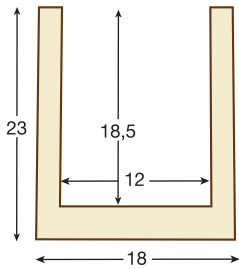

REF. 1424- MÉNSULA TALLADA

Dimensiones Exterior
27,5 cm largo x 13cm ancho x 14 cm alto

■ 1917

Detalle sección Viga 1917 - Castaño

REF. 1917 - VIGA RÚSTICA MACIZA

Dimensiones Exterior
300 cm largo x 12,5 cm ancho x 4 cm alto

Dimensiones Interior
Macizo

■ Ménsulas recomendadas para ésta viga

REF. 1421- MÉNSULA

Dimensiones Exterior
20,5 cm largo x 13,5 cm ancho x 12 cm alto

REF. 1424- MÉNSULA TALLADA

Dimensiones Exterior
27,5 cm largo x 13cm ancho x 14 cm alto

Detalle completo Viga 1917

1918 ■

REF. 1918 - VIGA RÚSTICA CUADRADA

Dimensiones Exterior
300 cm largo x 18 cm ancho x 23 cm alto
Dimensiones Interior
290 cm largo x 12 cm ancho x 18,5 cm alto

Detalle sección Viga 1918 - Nogal oscuro

■ Ménsulas recomendadas para ésta viga

REF. 1418 - MÉNSULA

Dimensiones Exterior
30 cm largo x 17 cm ancho x 18 cm alto

REF. 1421- MÉNSULA

Dimensiones Exterior
20,5 cm largo x 13,5 cm ancho x 12 cm alto

Detalle completo Viga 1918