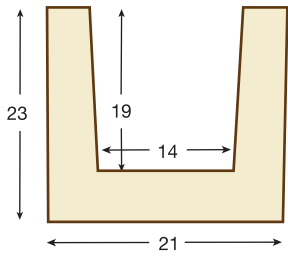

REF. 1421- MÉNSULA

Dimensiones Exterior
20,5 cm largo x 13,5 cm ancho x 12 cm alto

REF. 1424- MÉNSULA TALLADA

Dimensiones Exterior
27,5 cm largo x 13cm ancho x 14 cm alto

Detalle completo Viga 1922

■ 1907

Detalle sección Viga 1907
Nogal oscuro

Detalle completo Viga 1907

REF. 1907 - VIGA RÚSTICA 1/2 CAÑA RECTA

Dimensiones Exterior
300 cm largo x 12,5 cm ancho x 7 cm alto
Dimensiones Interior
290 cm largo x 9 cm ancho x 3,5 cm alto

■ 1908

Detalle sección Viga 1908
Castaño

Detalle completo Viga 1908

REF. 1908 - VIGA RÚSTICA 1/2 CAÑA CURVADA

Dimensiones Exterior
300 cm largo x 14 cm ancho x 7,5 cm alto
Dimensiones Interior
290 cm largo x 6 cm ancho x 4 cm alto

■ 1923

Detalle sección Viga 1923
Ébano

Detalle completo Viga 1923

REF. 1923 - VIGA RÚSTICA 1/2 CAÑA RECTA

Dimensiones Exterior
300 cm largo x 23 cm ancho x 12 cm alto
Dimensiones Interior
290 cm largo x 18 cm ancho x 9 cm alto

■ N901

■ Ménsulas recomendadas para ésta viga