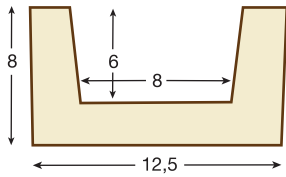

■ Ménsulas recomendadas para ésta viga

REF. 1430 - MÉNSULA

Dimensiones Exterior
47 cm largo x 16,3 cm ancho x 21 cm alto

REF. 1450 - MÉNSULA

Dimensiones Exterior
41 cm largo x 14 cm ancho x 15 cm alto

Detalle completo Viga 1901

■ Ménsulas recomendadas para ésta viga

REF. 1421 - MÉNSULA

Dimensiones Exterior
20,5 cm largo x 13,5 cm ancho x 12 cm alto

REF. 1424 - MÉNSULA TALLADA

Dimensiones Exterior
27,5 cm largo x 13 cm ancho x 14 cm alto

Detalle completo Viga 1902

■ 1903

**REF. 1903 - VIGA RÚSTICA CUADRADA**Dimensiones Exterior
300 cm largo x 12,5 cm ancho x 8 cm altoDimensiones Interior
290 cm largo x 8 cm ancho x 6 cm alto

■ Ménsula recomendada para ésta viga