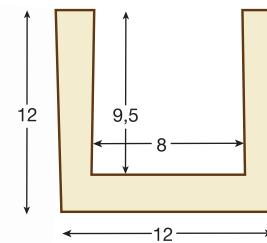

**REF. 1422 - MÉNSULA**Dimensiones Exterior
14,5 cm largo x 11 cm ancho x 6,5 cm alto

Detalle sección Viga 1903 - Nogal oscuro

Detalle completo Viga 1903

■ 1904

**REF. 1904 - VIGA RÚSTICA CUADRADA**Dimensiones Exterior
300 cm largo x 7 cm ancho x 5,5 cm altoDimensiones Interior
290 cm largo x 3 cm ancho x 3 cm alto

■ Ménsula recomendada para ésta viga

**REF. 1425 - MÉNSULA TALLADA**Dimensiones Exterior
16 cm largo x 8,5 cm ancho x 9,5 cm alto

Detalle sección Viga 1904- Castaño

Detalle completo Viga 1904

1905 ■

Detalle sección Viga 1905 - Nogal oscuro

**REF. 1905 - VIGA RÚSTICA CUADRADA**Dimensiones Exterior
300 cm largo x 15 cm ancho x 18 cm altoDimensiones Interior
290 cm largo x 10 cm ancho x 15,5 cm alto

■ Ménsula recomendada para ésta viga

**REF. 1424- MÉNSULA TALLADA**Dimensiones Exterior
27,5 cm largo x 13cm ancho x 14 cm alto

Detalle completo Viga 1905

■ 1911

Detalle sección Viga 1911 - Nogal oscuro

**REF. 1911 - VIGA RÚSTICA CUADRADA**Dimensiones Exterior
300 cm largo x 12 cm ancho x 12 cm altoDimensiones Interior
290 cm largo x 8 cm ancho x 9,5 cm alto