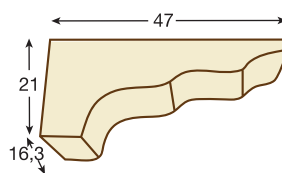

Dimensiones Interior
Macizo

■ Ménsulas recomendadas para ésta viga

REF. 1421- MÉNSULA

Dimensiones Exterior
20,5 cm largo x 13,5 cm ancho x 12 cm alto

REF. 1424- MÉNSULA TALLADA

Dimensiones Exterior
27,5 cm largo x 13cm ancho x 14 cm alto

Detalle completo Viga 1917

1918 ■

REF. 1918 - VIGA RÚSTICA CUADRADA

Dimensiones Exterior
300 cm largo x 18 cm ancho x 23 cm alto
Dimensiones Interior
290 cm largo x 12 cm ancho x 18,5 cm alto

Detalle sección Viga 1918 - Nogal oscuro

■ Ménsulas recomendadas para ésta viga

REF. 1418 - MÉNSULA

Dimensiones Exterior
30 cm largo x 17 cm ancho x 18 cm alto

REF. 1421- MÉNSULA

Dimensiones Exterior
20,5 cm largo x 13,5 cm ancho x 12 cm alto

Detalle completo Viga 1918

REF. 1424- MÉNSULA TALLADA

Dimensiones Exterior
27,5 cm largo x 13cm ancho x 14 cm alto

REF. 1430- MÉNSULA

Dimensiones Exterior
47 cm largo x 16,3 cm ancho x 21 cm alto

REF. 1450 - MÉNSULA

Dimensiones Exterior
41 cm largo x 14 cm ancho x 15 cm alto