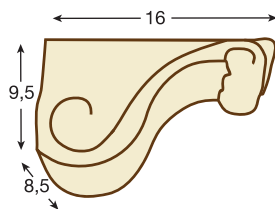

**REF. 1905 - VIGA RÚSTICA CUADRADA**Dimensiones Exterior
300 cm largo x 15 cm ancho x 18 cm altoDimensiones Interior
290 cm largo x 10 cm ancho x 15,5 cm alto

■ Ménsula recomendada para ésta viga

**REF. 1424- MÉNSULA TALLADA**Dimensiones Exterior
27,5 cm largo x 13cm ancho x 14 cm alto

Detalle completo Viga 1905

■ 1911

Detalle sección Viga 1911 - Nogal oscuro

**REF. 1911 - VIGA RÚSTICA CUADRADA**Dimensiones Exterior
300 cm largo x 12 cm ancho x 12 cm altoDimensiones Interior
290 cm largo x 8 cm ancho x 9,5 cm alto

■ Ménsula recomendada para ésta viga

**REF. 1422 - MÉNSULA**Dimensiones Exterior
14,5 cm largo x 11 cm ancho x 6,5 cm alto

Detalle completo Viga 1911

■ 1909

**REF. 1909 - VIGA RÚSTICA CUADRADA**

Dimensiones Exterior
300 cm largo x 22,5 cm ancho x 17,5 cm alto
Dimensiones Interior
290 cm largo x 16,5 cm ancho x 14,5 cm alto

■ Ménsulas recomendadas para ésta viga

**REF. 1414 - MÉNSULA**

Dimensiones Exterior
15 cm largo x 9 cm ancho x 6 cm alto

REF. 1425 - MÉNSULA TALLADA

Dimensiones Exterior
16 cm largo x 8,5 cm ancho x 9,5 cm alto