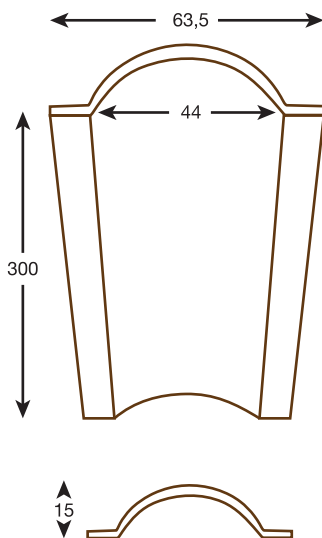

REF. 1430 - MÉNSULA

Dimensiones Exterior
47 cm largo x 16,3 cm ancho x 21 cm alto

REF. 1450 - MÉNSULA

Dimensiones Exterior
41 cm largo x 14 cm ancho x 15 cm alto

Detalle sección Viga N901 - Nogal oscuro

Detalle completo Viga N901

■ N902

■ Ménsulas recomendadas para ésta viga

REF. 1430 - MÉNSULA

Dimensiones Exterior
47 cm largo x 16,3 cm ancho x 21 cm alto

REF. 1450 - MÉNSULA

Dimensiones Exterior
41 cm largo x 14 cm ancho x 15 cm alto

Dimensiones
120 cm largo x 4 cm ancho

REF. 14611 - Plata Vieja
ROLLO UNIÓN FORJA

Dimensiones
170 cm largo x 8 cm ancho

REF. 14621 - Oro Viejo
ROLLO UNIÓN FORJA

Dimensiones
170 cm largo x 8 cm ancho

Revoltón

REF. 1913 - REVOLTÓN

Dimensiones Exterior
300 cm largo x 63,5 cm ancho x 15 cm alto

Traviesa

REF. 2006 - TRAVIESA FERROCARRIL

Dimensiones Exterior
250 cm largo x 20 cm ancho x 5 cm alto

Plafones

REF. 1950 - PLAFÓN ROSETA
Dimensiones
50 cm largo x 50 cm ancho