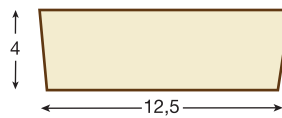

REF. 1917 - VIGA RÚSTICA MACIZA

Dimensiones Exterior
300 cm largo x 12,5 cm ancho x 4 cm alto

Dimensiones Interior
Macizo