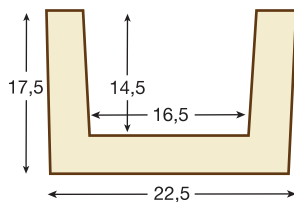

REF. 1933. VIGA RÚSTICA CUADRADA 3M

Dimensiones Exterior
300 cm largo x 49 cm ancho x 50 cm alto
Dimensiones Interior
300 cm largo x 45 cm ancho x 48 cm alto

REF. 1943. VIGA RÚSTICA CUADRADA 4M

Dimensiones Exterior
400 cm largo x 49 cm ancho x 50 cm alto
Dimensiones Interior
400 cm largo x 45 cm ancho x 48 cm alto

REF. 1934. VIGA RÚSTICA CUADRADA 3M

Dimensiones Exterior
300 cm largo x 59 cm ancho x 60 cm alto
Dimensiones Interior
300 cm largo x 55 cm ancho x 58 cm alto

REF. 1944. VIGA RÚSTICA CUADRADA 4M

Dimensiones Exterior
400 cm largo x 59 cm ancho x 60 cm alto
Dimensiones Interior
400 cm largo x 55 cm ancho x 58 cm alto

1901

Detalle sección Viga 1901 - Nogal oscuro

REF. 1901 - VIGA RÚSTICA CUADRADA

Dimensiones Exterior
300 cm largo x 22,5 cm ancho x 17,5 cm alto
Dimensiones Interior
290 cm largo x 16,5 cm ancho x 14,5 cm alto

■ Ménsulas recomendadas para ésta viga

REF. 1430 - MÉNSULA

Dimensiones Exterior
47 cm largo x 16,3 cm ancho x 21 cm alto

REF. 1450 - MÉNSULA

Dimensiones Exterior
41 cm largo x 14 cm ancho x 15 cm alto

Detalle completo Viga 1901