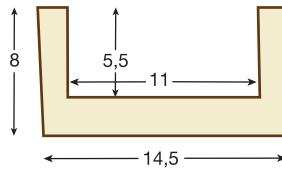

■ Ménsulas recomendadas para ésta viga

**REF. 1414 - MÉNSULA**

Dimensiones Exterior
15 cm largo x 9 cm ancho x 6 cm alto

REF. 1425 - MÉNSULA TALLADA

Dimensiones Exterior
16 cm largo x 8,5 cm ancho x 9,5 cm alto

Detalle sección Viga 1914 - Nogal

Detalle completo Viga 1914

Siente tu Hogar
Poliuretano imitación madera

1915 ■

Detalle sección Viga 1915 - Castaño

REF. 1915 - VIGA RÚSTICA CUADRADA

Dimensiones Exterior
300 cm largo x 14,5 cm ancho x 8 cm alto

Dimensiones Interior
290 cm largo x 11 cm ancho x 5,5 cm alto

Detalle completo Viga 1915

■ Ménsulas recomendadas para ésta viga

REF. 1421- MÉNSULA

Dimensiones Exterior
20,5 cm largo x 13,5 cm ancho x 12 cm alto