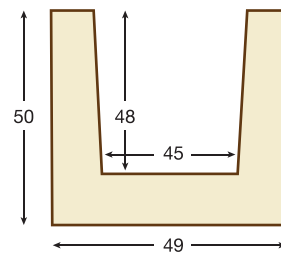

Dimensiones Exterior
300 cm largo x 19 cm ancho x 20 cm alto
Dimensiones Interior
300 cm largo x 15 cm ancho x 18 cm alto

REF. 1940. VIGA RÚSTICA CUADRADA 4M

Dimensiones Exterior
400 cm largo x 19 cm ancho x 20 cm alto
Dimensiones Interior
400 cm largo x 15 cm ancho x 18 cm alto

REF. 1931. VIGA RÚSTICA CUADRADA 3M

Dimensiones Exterior
300 cm largo x 29 cm ancho x 30 cm alto
Dimensiones Interior
300 cm largo x 25 cm ancho x 28 cm alto

REF. 1941. VIGA RÚSTICA CUADRADA 4M

Dimensiones Exterior
400 cm largo x 29 cm ancho x 30 cm alto
Dimensiones Interior
400 cm largo x 25 cm ancho x 28 cm alto

REF. 1932. VIGA RÚSTICA CUADRADA 3M

Dimensiones Exterior
300 cm largo x 39 cm ancho x 40 cm alto
Dimensiones Interior
300 cm largo x 35 cm ancho x 38 cm alto

REF. 1942. VIGA RÚSTICA CUADRADA 4M

Dimensiones Exterior
400 cm largo x 39 cm ancho x 40 cm alto
Dimensiones Interior
400 cm largo x 35 cm ancho x 38 cm alto

REF. 1933. VIGA RÚSTICA CUADRADA 3M

Dimensiones Exterior
300 cm largo x 49 cm ancho x 50 cm alto
Dimensiones Interior
300 cm largo x 45 cm ancho x 48 cm alto

REF. 1943. VIGA RÚSTICA CUADRADA 4M

Dimensiones Exterior
400 cm largo x 49 cm ancho x 50 cm alto
Dimensiones Interior
400 cm largo x 45 cm ancho x 48 cm alto