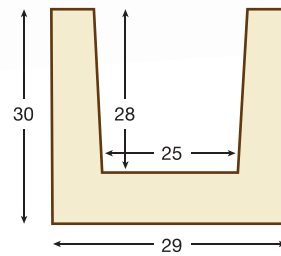

Dimensiones Exterior
300 cm largo x 19 cm ancho x 20 cm alto
Dimensiones Interior
300 cm largo x 15 cm ancho x 18 cm alto

REF. 1940. VIGA RÚSTICA CUADRADA 4M

Dimensiones Exterior
400 cm largo x 19 cm ancho x 20 cm alto
Dimensiones Interior
400 cm largo x 15 cm ancho x 18 cm alto

REF. 1931. VIGA RÚSTICA CUADRADA 3M

Dimensiones Exterior
300 cm largo x 29 cm ancho x 30 cm alto
Dimensiones Interior
300 cm largo x 25 cm ancho x 28 cm alto

REF. 1941. VIGA RÚSTICA CUADRADA 4M

Dimensiones Exterior
400 cm largo x 29 cm ancho x 30 cm alto
Dimensiones Interior
400 cm largo x 25 cm ancho x 28 cm alto

REF. 1932. VIGA RÚSTICA CUADRADA 3M

Dimensiones Exterior
300 cm largo x 39 cm ancho x 40 cm alto
Dimensiones Interior
300 cm largo x 35 cm ancho x 38 cm alto

REF. 1942. VIGA RÚSTICA CUADRADA 4M

Dimensiones Exterior
400 cm largo x 39 cm ancho x 40 cm alto
Dimensiones Interior
400 cm largo x 35 cm ancho x 38 cm alto