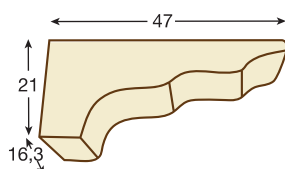

REF. 1933. VIGA RÚSTICA CUADRADA 3M

Dimensiones Exterior
300 cm largo x 49 cm ancho x 50 cm alto
Dimensiones Interior
300 cm largo x 45 cm ancho x 48 cm alto

REF. 1943. VIGA RÚSTICA CUADRADA 4M

Dimensiones Exterior
400 cm largo x 49 cm ancho x 50 cm alto
Dimensiones Interior
400 cm largo x 45 cm ancho x 48 cm alto

REF. 1934. VIGA RÚSTICA CUADRADA 3M

Dimensiones Exterior
300 cm largo x 59 cm ancho x 60 cm alto
Dimensiones Interior
300 cm largo x 55 cm ancho x 58 cm alto

REF. 1944. VIGA RÚSTICA CUADRADA 4M

Dimensiones Exterior
400 cm largo x 59 cm ancho x 60 cm alto
Dimensiones Interior
400 cm largo x 55 cm ancho x 58 cm alto

1901

Detalle sección Viga 1901 - Nogal oscuro

REF. 1901 - VIGA RÚSTICA CUADRADA

Dimensiones Exterior
300 cm largo x 22,5 cm ancho x 17,5 cm alto
Dimensiones Interior
290 cm largo x 16,5 cm ancho x 14,5 cm alto

■ Ménsulas recomendadas para ésta viga

REF. 1430 - MÉNSULA

Dimensiones Exterior
47 cm largo x 16,3 cm ancho x 21 cm alto

REF. 1450 - MÉNSULA

Dimensiones Exterior
41 cm largo x 14 cm ancho x 15 cm alto

Detalle completo Viga 1901