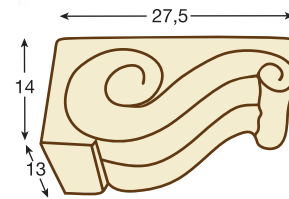

Detalle sección Viga 1914 - Nogal

Detalle completo Viga 1914

Siente tu Hogar
Poliuretano imitación madera

1915 ■

Detalle sección Viga 1915 - Castaño

REF. 1915 - VIGA RÚSTICA CUADRADA

Dimensiones Exterior
300 cm largo x 14,5 cm ancho x 8 cm alto

Dimensiones Interior
290 cm largo x 11 cm ancho x 5,5 cm alto

Detalle completo Viga 1915

■ Ménsulas recomendadas para ésta viga

REF. 1421- MÉNSULA

Dimensiones Exterior
20,5 cm largo x 13,5 cm ancho x 12 cm alto

REF. 1424- MÉNSULA TALLADA

Dimensiones Exterior
27,5 cm largo x 13cm ancho x 14 cm alto

■ 1917

Detalle sección Viga 1917 - Castaño

REF. 1917 - VIGA RÚSTICA MACIZA

Dimensiones Exterior
300 cm largo x 12,5 cm ancho x 4 cm alto

Dimensiones Interior
Macizo

■ Ménsulas recomendadas para ésta viga

REF. 1421- MÉNSULA

Dimensiones Exterior
20,5 cm largo x 13,5 cm ancho x 12 cm alto

REF. 1424- MÉNSULA TALLADA

Dimensiones Exterior
27,5 cm largo x 13cm ancho x 14 cm alto