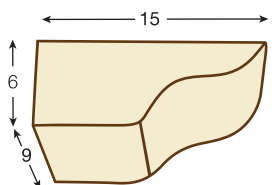

■ Ménsula recomendada para ésta viga

**REF. 1422 - MÉNSULA**Dimensiones Exterior
14,5 cm largo x 11 cm ancho x 6,5 cm alto

Detalle completo Viga 1911

■ 1909

**REF. 1909 - VIGA RÚSTICA CUADRADA**

Dimensiones Exterior
300 cm largo x 22,5 cm ancho x 17,5 cm alto
Dimensiones Interior
290 cm largo x 16,5 cm ancho x 14,5 cm alto

■ Ménsulas recomendadas para ésta viga

**REF. 1414 - MÉNSULA**

Dimensiones Exterior
15 cm largo x 9 cm ancho x 6 cm alto

REF. 1425 - MÉNSULA TALLADA

Dimensiones Exterior
16 cm largo x 8,5 cm ancho x 9,5 cm alto

Detalle sección Viga 1909 - Nogal oscuro

Detalle completo Viga 1909

■ 1914

**REF. 1914 - VIGA RÚSTICA CUADRADA**

Dimensiones Exterior
300 cm largo x 10 cm ancho x 10 cm alto
Dimensiones Interior
290 cm largo x 5,5 cm ancho x 8 cm alto