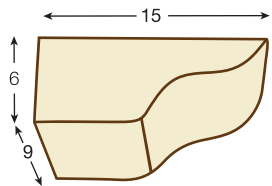

**REF. 1905 - VIGA RÚSTICA CUADRADA**Dimensiones Exterior
300 cm largo x 15 cm ancho x 18 cm altoDimensiones Interior
290 cm largo x 10 cm ancho x 15,5 cm alto

■ Ménsula recomendada para ésta viga

**REF. 1424- MÉNSULA TALLADA**Dimensiones Exterior
27,5 cm largo x 13cm ancho x 14 cm alto

Detalle completo Viga 1905

■ 1911

Detalle sección Viga 1911 - Nogal oscuro

**REF. 1911 - VIGA RÚSTICA CUADRADA**Dimensiones Exterior
300 cm largo x 12 cm ancho x 12 cm altoDimensiones Interior
290 cm largo x 8 cm ancho x 9,5 cm alto

■ Ménsula recomendada para ésta viga

**REF. 1422 - MÉNSULA**Dimensiones Exterior
14,5 cm largo x 11 cm ancho x 6,5 cm alto

Detalle completo Viga 1911

■ 1909

**REF. 1909 - VIGA RÚSTICA CUADRADA**

Dimensiones Exterior
300 cm largo x 22,5 cm ancho x 17,5 cm alto
Dimensiones Interior
290 cm largo x 16,5 cm ancho x 14,5 cm alto

■ Ménsulas recomendadas para ésta viga

**REF. 1414 - MÉNSULA**

Dimensiones Exterior
15 cm largo x 9 cm ancho x 6 cm alto

REF. 1425 - MÉNSULA TALLADA

Dimensiones Exterior
16 cm largo x 8,5 cm ancho x 9,5 cm alto