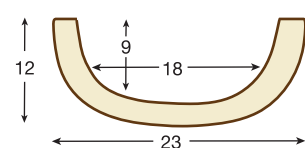

Detalle completo Viga 1923

REF. 1923 - VIGA RÚSTICA 1/2 CAÑA RECTA

Dimensiones Exterior
300 cm largo x 23 cm ancho x 12 cm alto
Dimensiones Interior
290 cm largo x 18 cm ancho x 9 cm alto