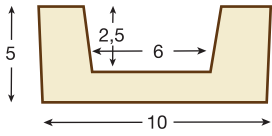

**REF. 1905 - VIGA RÚSTICA CUADRADA**Dimensiones Exterior
300 cm largo x 15 cm ancho x 18 cm altoDimensiones Interior
290 cm largo x 10 cm ancho x 15,5 cm alto

■ Ménsula recomendada para ésta viga

**REF. 1424- MÉNSULA TALLADA**Dimensiones Exterior
27,5 cm largo x 13cm ancho x 14 cm alto

Detalle completo Viga 1905

■ 1911

Detalle sección Viga 1911 - Nogal oscuro

**REF. 1911 - VIGA RÚSTICA CUADRADA**Dimensiones Exterior
300 cm largo x 12 cm ancho x 12 cm altoDimensiones Interior
290 cm largo x 8 cm ancho x 9,5 cm alto

■ Ménsula recomendada para ésta viga

**REF. 1422 - MÉNSULA**Dimensiones Exterior
14,5 cm largo x 11 cm ancho x 6,5 cm alto

Detalle completo Viga 1911

■ 1909

**REF. 1909 - VIGA RÚSTICA CUADRADA**

Dimensiones Exterior
300 cm largo x 22,5 cm ancho x 17,5 cm alto
Dimensiones Interior
290 cm largo x 16,5 cm ancho x 14,5 cm alto