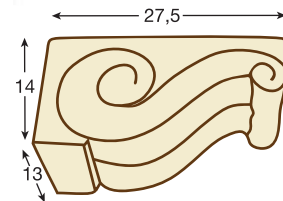

Detalle completo Viga 1902

■ 1903

**REF. 1903 - VIGA RÚSTICA CUADRADA**Dimensiones Exterior
300 cm largo x 12,5 cm ancho x 8 cm altoDimensiones Interior
290 cm largo x 8 cm ancho x 6 cm alto

■ Ménsula recomendada para ésta viga

**REF. 1422 - MÉNSULA**Dimensiones Exterior
14,5 cm largo x 11 cm ancho x 6,5 cm alto

Detalle sección Viga 1903 - Nogal oscuro

Detalle completo Viga 1903

■ 1904

**REF. 1904 - VIGA RÚSTICA CUADRADA**Dimensiones Exterior
300 cm largo x 7 cm ancho x 5,5 cm altoDimensiones Interior
290 cm largo x 3 cm ancho x 3 cm alto

■ Ménsula recomendada para ésta viga

**REF. 1425 - MÉNSULA TALLADA**Dimensiones Exterior
16 cm largo x 8,5 cm ancho x 9,5 cm alto

Detalle sección Viga 1904- Castaño

Detalle completo Viga 1904

1905 ■

Detalle sección Viga 1905 - Nogal oscuro

**REF. 1905 - VIGA RÚSTICA CUADRADA**Dimensiones Exterior
300 cm largo x 15 cm ancho x 18 cm altoDimensiones Interior
290 cm largo x 10 cm ancho x 15,5 cm alto

■ Ménsula recomendada para ésta viga

**REF. 1424- MÉNSULA TALLADA**Dimensiones Exterior
27,5 cm largo x 13cm ancho x 14 cm alto