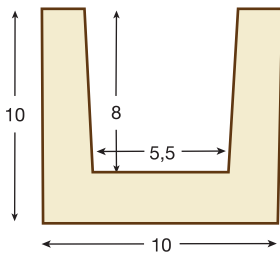

■ Ménsula recomendada para ésta viga

**REF. 1422 - MÉNSULA**Dimensiones Exterior
14,5 cm largo x 11 cm ancho x 6,5 cm alto

Detalle completo Viga 1911

■ 1909

**REF. 1909 - VIGA RÚSTICA CUADRADA**

Dimensiones Exterior
300 cm largo x 22,5 cm ancho x 17,5 cm alto
Dimensiones Interior
290 cm largo x 16,5 cm ancho x 14,5 cm alto

■ Ménsulas recomendadas para ésta viga

**REF. 1414 - MÉNSULA**

Dimensiones Exterior
15 cm largo x 9 cm ancho x 6 cm alto

REF. 1425 - MÉNSULA TALLADA

Dimensiones Exterior
16 cm largo x 8,5 cm ancho x 9,5 cm alto

Detalle sección Viga 1909 - Nogal oscuro

Detalle completo Viga 1909

■ 1914

**REF. 1914 - VIGA RÚSTICA CUADRADA**

Dimensiones Exterior
300 cm largo x 10 cm ancho x 10 cm alto
Dimensiones Interior
290 cm largo x 5,5 cm ancho x 8 cm alto