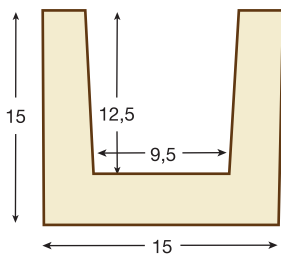

REF. 1430 - MÉNSULA

Dimensiones Exterior
47 cm largo x 16,3 cm ancho x 21 cm alto

REF. 1450 - MÉNSULA

Dimensiones Exterior
41 cm largo x 14 cm ancho x 15 cm alto

Detalle sección Viga N901 - Nogal oscuro

Detalle completo Viga N901

■ N902

■ Ménsulas recomendadas para ésta viga

REF. 1430 - MÉNSULA

Dimensiones Exterior
47 cm largo x 16,3 cm ancho x 21 cm alto

REF. 1450 - MÉNSULA

Dimensiones Exterior
41 cm largo x 14 cm ancho x 15 cm alto