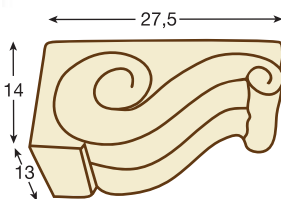

Dimensiones Interior
Macizo

■ Ménsulas recomendadas para ésta viga

REF. 1421- MÉNSULA

Dimensiones Exterior
20,5 cm largo x 13,5 cm ancho x 12 cm alto

REF. 1424- MÉNSULA TALLADA

Dimensiones Exterior
27,5 cm largo x 13cm ancho x 14 cm alto

Detalle completo Viga 1917

1918 ■

REF. 1918 - VIGA RÚSTICA CUADRADA

Dimensiones Exterior
300 cm largo x 18 cm ancho x 23 cm alto
Dimensiones Interior
290 cm largo x 12 cm ancho x 18,5 cm alto

Detalle sección Viga 1918 - Nogal oscuro

■ Ménsulas recomendadas para ésta viga

REF. 1418 - MÉNSULA

Dimensiones Exterior
30 cm largo x 17 cm ancho x 18 cm alto

REF. 1421- MÉNSULA

Dimensiones Exterior
20,5 cm largo x 13,5 cm ancho x 12 cm alto

Detalle completo Viga 1918

REF. 1424- MÉNSULA TALLADA

Dimensiones Exterior
27,5 cm largo x 13cm ancho x 14 cm alto

REF. 1430- MÉNSULA

Dimensiones Exterior
47 cm largo x 16,3 cm ancho x 21 cm alto

REF. 1450 - MÉNSULA

Dimensiones Exterior
41 cm largo x 14 cm ancho x 15 cm alto