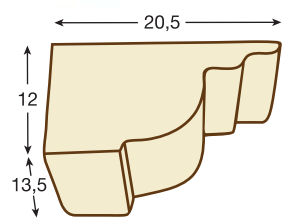

REF. 1934. VIGA RÚSTICA CUADRADA 3M

Dimensiones Exterior
300 cm largo x 59 cm ancho x 60 cm alto
Dimensiones Interior
300 cm largo x 55 cm ancho x 58 cm alto

REF. 1944. VIGA RÚSTICA CUADRADA 4M

Dimensiones Exterior
400 cm largo x 59 cm ancho x 60 cm alto
Dimensiones Interior
400 cm largo x 55 cm ancho x 58 cm alto

■ Ménsulas recomendadas para ésta viga

REF. 1430 - MÉNSULA

Dimensiones Exterior
47 cm largo x 16,3 cm ancho x 21 cm alto

REF. 1450 - MÉNSULA

Dimensiones Exterior
41 cm largo x 14 cm ancho x 15 cm alto

Detalle completo Viga 1901

■ 1902

Detalle sección Viga 1902 - Nogal oscuro

REF. 1902 - VIGA RÚSTICA CUADRADA

Dimensiones Exterior
300 cm largo x 16 cm ancho x 13 cm alto
Dimensiones Interior
290 cm largo x 10 cm ancho x 11 cm alto

■ Ménsulas recomendadas para ésta viga

REF. 1421 - MÉNSULA

Dimensiones Exterior
20,5 cm largo x 13,5 cm ancho x 12 cm alto

REF. 1424 - MÉNSULA TALLADA

Dimensiones Exterior
27,5 cm largo x 13 cm ancho x 14 cm alto