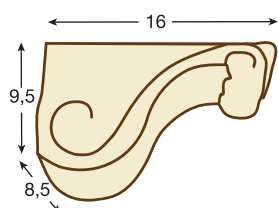

■ Ménsulas recomendadas para ésta viga

REF. 1421 - MÉNSULA

Dimensiones Exterior
20,5 cm largo x 13,5 cm ancho x 12 cm alto

REF. 1424 - MÉNSULA TALLADA

Dimensiones Exterior
27,5 cm largo x 13 cm ancho x 14 cm alto

Detalle completo Viga 1902

■ 1903

**REF. 1903 - VIGA RÚSTICA CUADRADA**Dimensiones Exterior
300 cm largo x 12,5 cm ancho x 8 cm altoDimensiones Interior
290 cm largo x 8 cm ancho x 6 cm alto

■ Ménsula recomendada para ésta viga

**REF. 1422 - MÉNSULA**Dimensiones Exterior
14,5 cm largo x 11 cm ancho x 6,5 cm alto

Detalle sección Viga 1903 - Nogal oscuro

Detalle completo Viga 1903

■ 1904

**REF. 1904 - VIGA RÚSTICA CUADRADA**Dimensiones Exterior
300 cm largo x 7 cm ancho x 5,5 cm altoDimensiones Interior
290 cm largo x 3 cm ancho x 3 cm alto

■ Ménsula recomendada para ésta viga

**REF. 1425 - MÉNSULA TALLADA**Dimensiones Exterior
16 cm largo x 8,5 cm ancho x 9,5 cm alto

Detalle sección Viga 1904- Castaño

Detalle completo Viga 1904

1905 ■

Detalle sección Viga 1905 - Nogal oscuro