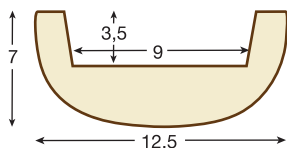

Detalle completo Viga 1907

REF. 1907 - VIGA RÚSTICA 1/2 CAÑA RECTA

Dimensiones Exterior
300 cm largo x 12,5 cm ancho x 7 cm alto
Dimensiones Interior
290 cm largo x 9 cm ancho x 3,5 cm alto