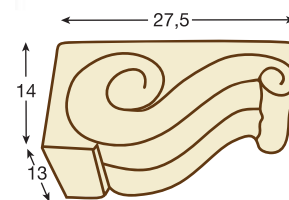

■ Ménsulas recomendadas para ésta viga

**REF. 1414 - MÉNSULA**

Dimensiones Exterior
15 cm largo x 9 cm ancho x 6 cm alto

REF. 1425 - MÉNSULA TALLADA

Dimensiones Exterior
16 cm largo x 8,5 cm ancho x 9,5 cm alto

Dimensiones Interior
290 cm largo x 11 cm ancho x 5,5 cm alto

Detalle completo Viga 1915

■ Ménsulas recomendadas para ésta viga

REF. 1421- MÉNSULA

Dimensiones Exterior
20,5 cm largo x 13,5 cm ancho x 12 cm alto

REF. 1424- MÉNSULA TALLADA

Dimensiones Exterior
27,5 cm largo x 13cm ancho x 14 cm alto

■ 1917

Detalle sección Viga 1917 - Castaño

REF. 1917 - VIGA RÚSTICA MACIZA

Dimensiones Exterior
300 cm largo x 12,5 cm ancho x 4 cm alto

Dimensiones Interior
Macizo

■ Ménsulas recomendadas para ésta viga

REF. 1421- MÉNSULA

Dimensiones Exterior
20,5 cm largo x 13,5 cm ancho x 12 cm alto

REF. 1424- MÉNSULA TALLADA

Dimensiones Exterior
27,5 cm largo x 13cm ancho x 14 cm alto