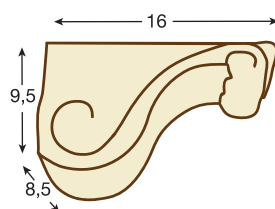

■ Ménsula recomendada para ésta viga

**REF. 1422 - MÉNSULA**Dimensiones Exterior
14,5 cm largo x 11 cm ancho x 6,5 cm alto

Detalle completo Viga 1911

■ 1909

**REF. 1909 - VIGA RÚSTICA CUADRADA**

Dimensiones Exterior
300 cm largo x 22,5 cm ancho x 17,5 cm alto
Dimensiones Interior
290 cm largo x 16,5 cm ancho x 14,5 cm alto

■ Ménsulas recomendadas para ésta viga

**REF. 1414 - MÉNSULA**

Dimensiones Exterior
15 cm largo x 9 cm ancho x 6 cm alto

REF. 1425 - MÉNSULA TALLADA

Dimensiones Exterior
16 cm largo x 8,5 cm ancho x 9,5 cm alto

Detalle sección Viga 1909 - Nogal oscuro

Detalle completo Viga 1909

■ 1914

**REF. 1914 - VIGA RÚSTICA CUADRADA**

Dimensiones Exterior
300 cm largo x 10 cm ancho x 10 cm alto
Dimensiones Interior
290 cm largo x 5,5 cm ancho x 8 cm alto