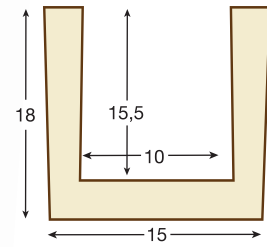

■ Ménsulas recomendadas para ésta viga

REF. 1421 - MÉNSULA

Dimensiones Exterior
20,5 cm largo x 13,5 cm ancho x 12 cm alto

REF. 1424 - MÉNSULA TALLADA

Dimensiones Exterior
27,5 cm largo x 13 cm ancho x 14 cm alto

**REF. 1422 - MÉNSULA**Dimensiones Exterior
14,5 cm largo x 11 cm ancho x 6,5 cm alto

Detalle sección Viga 1903 - Nogal oscuro

Detalle completo Viga 1903

■ 1904

**REF. 1904 - VIGA RÚSTICA CUADRADA**Dimensiones Exterior
300 cm largo x 7 cm ancho x 5,5 cm altoDimensiones Interior
290 cm largo x 3 cm ancho x 3 cm alto

■ Ménsula recomendada para ésta viga

**REF. 1425 - MÉNSULA TALLADA**Dimensiones Exterior
16 cm largo x 8,5 cm ancho x 9,5 cm alto

Detalle sección Viga 1904- Castaño

Detalle completo Viga 1904

1905 ■

Detalle sección Viga 1905 - Nogal oscuro

**REF. 1905 - VIGA RÚSTICA CUADRADA**Dimensiones Exterior
300 cm largo x 15 cm ancho x 18 cm altoDimensiones Interior
290 cm largo x 10 cm ancho x 15,5 cm alto

■ Ménsula recomendada para ésta viga

**REF. 1424- MÉNSULA TALLADA**Dimensiones Exterior
27,5 cm largo x 13cm ancho x 14 cm alto