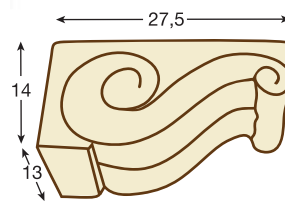

REF. 1934. VIGA RÚSTICA CUADRADA 3M

Dimensiones Exterior
300 cm largo x 59 cm ancho x 60 cm alto
Dimensiones Interior
300 cm largo x 55 cm ancho x 58 cm alto

REF. 1944. VIGA RÚSTICA CUADRADA 4M

Dimensiones Exterior
400 cm largo x 59 cm ancho x 60 cm alto
Dimensiones Interior
400 cm largo x 55 cm ancho x 58 cm alto

■ Ménsulas recomendadas para ésta viga

REF. 1430 - MÉNSULA

Dimensiones Exterior
47 cm largo x 16,3 cm ancho x 21 cm alto

REF. 1450 - MÉNSULA

Dimensiones Exterior
41 cm largo x 14 cm ancho x 15 cm alto

Detalle completo Viga 1901

■ 1902

Detalle sección Viga 1902 - Nogal oscuro

REF. 1902 - VIGA RÚSTICA CUADRADA

Dimensiones Exterior
300 cm largo x 16 cm ancho x 13 cm alto
Dimensiones Interior
290 cm largo x 10 cm ancho x 11 cm alto

■ Ménsulas recomendadas para ésta viga

REF. 1421 - MÉNSULA

Dimensiones Exterior
20,5 cm largo x 13,5 cm ancho x 12 cm alto

REF. 1424 - MÉNSULA TALLADA

Dimensiones Exterior
27,5 cm largo x 13 cm ancho x 14 cm alto