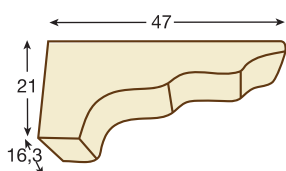

Detalle completo Viga 1908

REF. 1908 - VIGA RÚSTICA 1/2 CAÑA CURVADA

Dimensiones Exterior
300 cm largo x 14 cm ancho x 7,5 cm alto
Dimensiones Interior
290 cm largo x 6 cm ancho x 4 cm alto

■ 1923

Detalle sección Viga 1923
Ébano

Detalle completo Viga 1923

REF. 1923 - VIGA RÚSTICA 1/2 CAÑA RECTA

Dimensiones Exterior
300 cm largo x 23 cm ancho x 12 cm alto
Dimensiones Interior
290 cm largo x 18 cm ancho x 9 cm alto

■ N901

■ Ménsulas recomendadas para ésta viga

REF. 1430 - MÉNSULA

Dimensiones Exterior
47 cm largo x 16,3 cm ancho x 21 cm alto

REF. 1450 - MÉNSULA

Dimensiones Exterior
41 cm largo x 14 cm ancho x 15 cm alto

Detalle sección Viga N901 - Nogal oscuro

Detalle completo Viga N901

■ N902

■ Ménsulas recomendadas para ésta viga

REF. 1430 - MÉNSULA

Dimensiones Exterior
47 cm largo x 16,3 cm ancho x 21 cm alto

REF. 1450 - MÉNSULA

Dimensiones Exterior
41 cm largo x 14 cm ancho x 15 cm alto