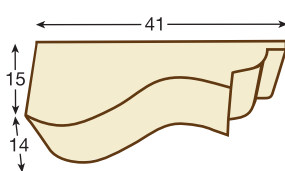

REF. 1430 - MÉNSULA

Dimensiones Exterior
47 cm largo x 16,3 cm ancho x 21 cm alto

REF. 1450 - MÉNSULA

Dimensiones Exterior
41 cm largo x 14 cm ancho x 15 cm alto

Detalle sección Viga N901 - Nogal oscuro

Detalle completo Viga N901

■ N902

■ Ménsulas recomendadas para ésta viga

REF. 1430 - MÉNSULA

Dimensiones Exterior
47 cm largo x 16,3 cm ancho x 21 cm alto

REF. 1450 - MÉNSULA

Dimensiones Exterior
41 cm largo x 14 cm ancho x 15 cm alto