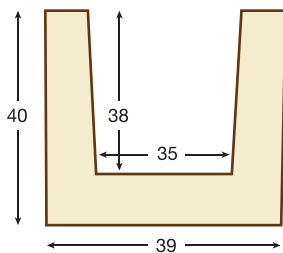

Dimensiones Exterior
300 cm largo x 19 cm ancho x 20 cm alto
Dimensiones Interior
300 cm largo x 15 cm ancho x 18 cm alto

REF. 1940. VIGA RÚSTICA CUADRADA 4M

Dimensiones Exterior
400 cm largo x 19 cm ancho x 20 cm alto
Dimensiones Interior
400 cm largo x 15 cm ancho x 18 cm alto

REF. 1931. VIGA RÚSTICA CUADRADA 3M

Dimensiones Exterior
300 cm largo x 29 cm ancho x 30 cm alto
Dimensiones Interior
300 cm largo x 25 cm ancho x 28 cm alto

REF. 1941. VIGA RÚSTICA CUADRADA 4M

Dimensiones Exterior
400 cm largo x 29 cm ancho x 30 cm alto
Dimensiones Interior
400 cm largo x 25 cm ancho x 28 cm alto