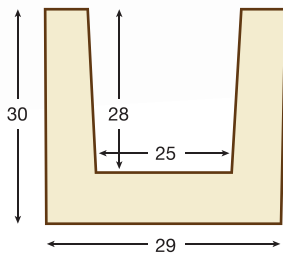

Crea tu Ambiente Rústico

Vigas y Paneles imitación madera

VIGA RÚSTICA CUADRADA

FABRICACIÓN A MEDIDA Y BAJO PEDIDO EN CUALQUIER ANCHO, LARGO Y ALTO

VIGAS DE 3 Y 4 METROS

REF. 1930. VIGA RÚSTICA CUADRADA 3M

Dimensiones Exterior
300 cm largo x 19 cm ancho x 20 cm alto
Dimensiones Interior
300 cm largo x 15 cm ancho x 18 cm alto

REF. 1940. VIGA RÚSTICA CUADRADA 4M

Dimensiones Exterior
400 cm largo x 19 cm ancho x 20 cm alto
Dimensiones Interior
400 cm largo x 15 cm ancho x 18 cm alto