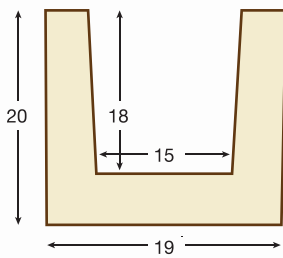

Crea tu Ambiente Rústico

Vigas y Paneles imitación madera

VIGA RÚSTICA CUADRADA

FABRICACIÓN A MEDIDA Y BAJO PEDIDO EN CUALQUIER ANCHO, LARGO Y ALTO

VIGAS DE 3 Y 4 METROS

REF. 1930. VIGA RÚSTICA CUADRADA 3M

Dimensiones Exterior
300 cm largo x 19 cm ancho x 20 cm alto
Dimensiones Interior
300 cm largo x 15 cm ancho x 18 cm alto

REF. 1940. VIGA RÚSTICA CUADRADA 4M

Dimensiones Exterior
400 cm largo x 19 cm ancho x 20 cm alto
Dimensiones Interior
400 cm largo x 15 cm ancho x 18 cm alto