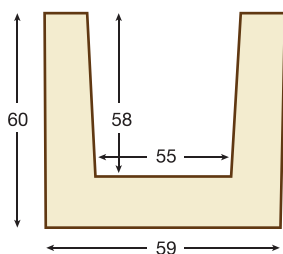

Dimensiones Exterior
300 cm largo x 19 cm ancho x 20 cm alto
Dimensiones Interior
300 cm largo x 15 cm ancho x 18 cm alto

REF. 1940. VIGA RÚSTICA CUADRADA 4M

Dimensiones Exterior
400 cm largo x 19 cm ancho x 20 cm alto
Dimensiones Interior
400 cm largo x 15 cm ancho x 18 cm alto

REF. 1931. VIGA RÚSTICA CUADRADA 3M

Dimensiones Exterior
300 cm largo x 29 cm ancho x 30 cm alto
Dimensiones Interior
300 cm largo x 25 cm ancho x 28 cm alto

REF. 1941. VIGA RÚSTICA CUADRADA 4M

Dimensiones Exterior
400 cm largo x 29 cm ancho x 30 cm alto
Dimensiones Interior
400 cm largo x 25 cm ancho x 28 cm alto

REF. 1932. VIGA RÚSTICA CUADRADA 3M

Dimensiones Exterior
300 cm largo x 39 cm ancho x 40 cm alto
Dimensiones Interior
300 cm largo x 35 cm ancho x 38 cm alto

REF. 1942. VIGA RÚSTICA CUADRADA 4M

Dimensiones Exterior
400 cm largo x 39 cm ancho x 40 cm alto
Dimensiones Interior
400 cm largo x 35 cm ancho x 38 cm alto

REF. 1933. VIGA RÚSTICA CUADRADA 3M

Dimensiones Exterior
300 cm largo x 49 cm ancho x 50 cm alto
Dimensiones Interior
300 cm largo x 45 cm ancho x 48 cm alto

REF. 1943. VIGA RÚSTICA CUADRADA 4M

Dimensiones Exterior
400 cm largo x 49 cm ancho x 50 cm alto
Dimensiones Interior
400 cm largo x 45 cm ancho x 48 cm alto