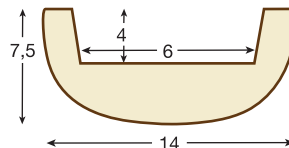

REF. 1421- MÉNSULA

Dimensiones Exterior
20,5 cm largo x 13,5 cm ancho x 12 cm alto

REF. 1424- MÉNSULA TALLADA

Dimensiones Exterior
27,5 cm largo x 13cm ancho x 14 cm alto

Detalle completo Viga 1922

■ 1907

Detalle sección Viga 1907
Nogal oscuro

Detalle completo Viga 1907

REF. 1907 - VIGA RÚSTICA 1/2 CAÑA RECTA

Dimensiones Exterior
300 cm largo x 12,5 cm ancho x 7 cm alto
Dimensiones Interior
290 cm largo x 9 cm ancho x 3,5 cm alto

■ 1908

Detalle sección Viga 1908
Castaño

Detalle completo Viga 1908

REF. 1908 - VIGA RÚSTICA 1/2 CAÑA CURVADA

Dimensiones Exterior
300 cm largo x 14 cm ancho x 7,5 cm alto
Dimensiones Interior
290 cm largo x 6 cm ancho x 4 cm alto

■ 1923

Detalle sección Viga 1923
Ébano