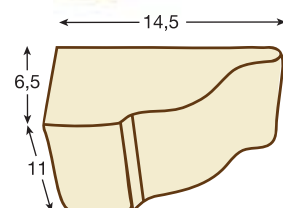

■ Ménsula recomendada para ésta viga

**REF. 1425 - MÉNSULA TALLADA**Dimensiones Exterior
16 cm largo x 8,5 cm ancho x 9,5 cm alto

Detalle sección Viga 1904- Castaño

Detalle completo Viga 1904

1905 ■

Detalle sección Viga 1905 - Nogal oscuro

**REF. 1905 - VIGA RÚSTICA CUADRADA**Dimensiones Exterior
300 cm largo x 15 cm ancho x 18 cm altoDimensiones Interior
290 cm largo x 10 cm ancho x 15,5 cm alto

■ Ménsula recomendada para ésta viga

**REF. 1424- MÉNSULA TALLADA**Dimensiones Exterior
27,5 cm largo x 13cm ancho x 14 cm alto

Detalle completo Viga 1905

■ 1911

Detalle sección Viga 1911 - Nogal oscuro

**REF. 1911 - VIGA RÚSTICA CUADRADA**Dimensiones Exterior
300 cm largo x 12 cm ancho x 12 cm altoDimensiones Interior
290 cm largo x 8 cm ancho x 9,5 cm alto

■ Ménsula recomendada para ésta viga

**REF. 1422 - MÉNSULA**Dimensiones Exterior
14,5 cm largo x 11 cm ancho x 6,5 cm alto

Detalle completo Viga 1911

■ 1909

**REF. 1909 - VIGA RÚSTICA CUADRADA**

Dimensiones Exterior
300 cm largo x 22,5 cm ancho x 17,5 cm alto
Dimensiones Interior
290 cm largo x 16,5 cm ancho x 14,5 cm alto