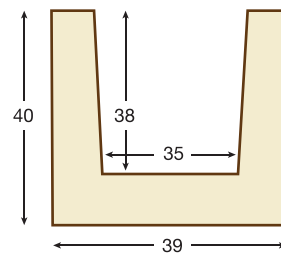

Dimensiones Exterior
300 cm largo x 19 cm ancho x 20 cm alto
Dimensiones Interior
300 cm largo x 15 cm ancho x 18 cm alto

REF. 1940. VIGA RÚSTICA CUADRADA 4M

Dimensiones Exterior
400 cm largo x 19 cm ancho x 20 cm alto
Dimensiones Interior
400 cm largo x 15 cm ancho x 18 cm alto

REF. 1931. VIGA RÚSTICA CUADRADA 3M

Dimensiones Exterior
300 cm largo x 29 cm ancho x 30 cm alto
Dimensiones Interior
300 cm largo x 25 cm ancho x 28 cm alto

REF. 1941. VIGA RÚSTICA CUADRADA 4M

Dimensiones Exterior
400 cm largo x 29 cm ancho x 30 cm alto
Dimensiones Interior
400 cm largo x 25 cm ancho x 28 cm alto

REF. 1932. VIGA RÚSTICA CUADRADA 3M

Dimensiones Exterior
300 cm largo x 39 cm ancho x 40 cm alto
Dimensiones Interior
300 cm largo x 35 cm ancho x 38 cm alto

REF. 1942. VIGA RÚSTICA CUADRADA 4M

Dimensiones Exterior
400 cm largo x 39 cm ancho x 40 cm alto
Dimensiones Interior
400 cm largo x 35 cm ancho x 38 cm alto