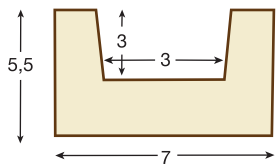

■ Ménsulas recomendadas para ésta viga

REF. 1421 - MÉNSULA

Dimensiones Exterior
20,5 cm largo x 13,5 cm ancho x 12 cm alto

REF. 1424 - MÉNSULA TALLADA

Dimensiones Exterior
27,5 cm largo x 13 cm ancho x 14 cm alto

Detalle completo Viga 1902

■ 1903

**REF. 1903 - VIGA RÚSTICA CUADRADA**Dimensiones Exterior
300 cm largo x 12,5 cm ancho x 8 cm altoDimensiones Interior
290 cm largo x 8 cm ancho x 6 cm alto

■ Ménsula recomendada para ésta viga

**REF. 1422 - MÉNSULA**Dimensiones Exterior
14,5 cm largo x 11 cm ancho x 6,5 cm alto

Detalle sección Viga 1903 - Nogal oscuro

Detalle completo Viga 1903

■ 1904

**REF. 1904 - VIGA RÚSTICA CUADRADA**Dimensiones Exterior
300 cm largo x 7 cm ancho x 5,5 cm altoDimensiones Interior
290 cm largo x 3 cm ancho x 3 cm alto